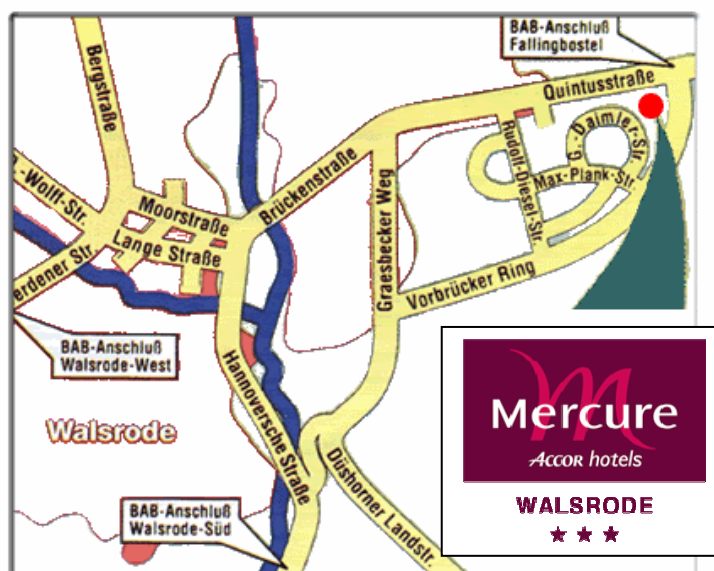

Ihre Anfahrtsskizze zum Tagungshotel

Hotel	Mercure Hotel Walsrode und CCW - Conference Center Walsrode
Adresse	Gottlieb-Daimler-Straße 11 29664 Walsrode
Telefon	05161 – 607 – 0
Fax	05161 – 607 – 444
E-Mail	info@mercurewalsrode.de

Wegbeschreibung

Mit dem PKW:

Aus der Richtung Hannover:

- A7 Richtung Hamburg bis Autobahnkreuz
- Walsrode A27 Richtung Bremen bis Anschlußstelle Walsrode Süd (Ausfahrt Nr. 28)
- links Richtung Walsrode
- nach ca. 2 km rechts Richtung Fallingbostenl
- nach ca 3 km sehen Sie ein Rover Autohaus,
- biegen Sie hier links und anschließend gleich wieder rechts ab.

Aus der Richtung Hamburg:

- Autobahn A7, in Richtung SÜD > Richtung Hannover
- Ausfahrt Nr. 47 > Fallingbostenl / Walsrode
- Rechts Richtung > Walsrode + > Nienburg B209
- an der 3. Ampel > links nach > Walsrode (5 km) + > Hannover
- geradeaus durch die Ortschaft "Honerdingen",
- Ortsende + 200 m links einordnen, links abbiegen
- Hier sehen Sie das Mercure links bereits liegen
- zweimal rechts abbiegen, sie fahren auf unser Mercure zu

Aus der Richtung Bremen:

- A27 Richtung Hannover
- Abfahrt Nr. 28 Walsrode Süd/Düshorn
- links Richtung Walsrode
- nach ca. 2 km recht Richtung Fallingbostenl
- nach ca 3 km sehen Sie ein Rover Autohaus
- biegen Sie hier links und anschließend gleich wieder rechts ab.

Anfahrtsskizze

Gottlieb-Daimler-Str. 11, D-29664 Walsrode
Telefon: (05161) 6070, Fax: (05161) 607444